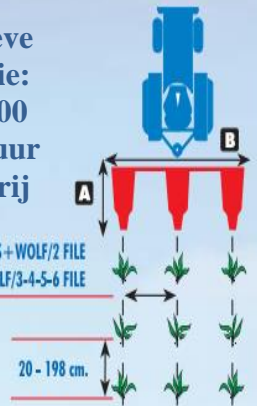

### PLANTACHINE VIERKANTIE KLONTEN, GECOMBINEERD MET PLASTIEKLEGGER

De PS+WOLF combinatie plaatst een plastic of cellulose afdekking en plant tegelijkertijd.

Plantcomponenten zijn semi-automatisch met perforerende verdeelbekers voor zaailingen met kegelvormige of cilindervormige kluiten tot op 6 cm in diameter en kubusvormige kluiten tot op 6x6 cm in afmeting.

Elke planteenheid kan gebruikt worden met een verdeler uitgerust met 1 tot en met 6 perforerende bekere.

De bijgeleverde tandwielverhoudingen geven mogelijkheid om de ruimte tussen de planten in eenzelfde rij aan te passen.

Ruimte tussen ruggen: minimum 30cm. De snelle ontkoppeling zorgt ervoor dat zowel de machine die de plastic afscherming plaatst als de plantmachine onafhankelijk van elkaar gebruikt kunnen worden.

indicatieve productie:  
2800/3000  
planten/uur  
bij elke rij

30 - 90 cm. PS+WOLF/2 FILE  
50 - 90 cm. PS+WOLF/3-4-5-6 FILE

	1	2	3	4
PS+WOLF				
A cm.	240	240	240	240
B cm.	200	200	200	250
A <sub>2</sub> cm.	150	150	150	150
L <sub>2</sub>	450	550	680	850
TR	35	45	55	65